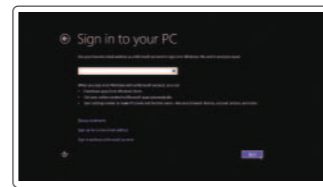

2 Finish Windows setup

Terminer l'installation de Windows | Selesaikan penataan Windows
Dokončajte namestitve sistema Windows | Windows kurulumunu tamamlayın

Enable security and updates

Activez la sécurité et les mises à jour
Aktifkan pengamanan dan pemutakhiran
Omogočite varnost in posodobitve
Güvenlik ve güncellemeleri etkinleştirin

Connect to your network

Connectez-vous à votre réseau
Hubungkan ke jaringan Anda
Povežite računalnik z omrežjem
Ağınıza bağlanın

Sign in to your Microsoft account or create a local account

Connectez-vous à votre compte Microsoft ou créez un compte local
Masuk ke dalam akun Microsoft Anda atau buat akun lokal
Vpišite se v svoj račun Windows ali ustvarite lokalni račun
Microsoft hesabınızı kullanarak oturum açın ya da yerel bir hesap oluşturun