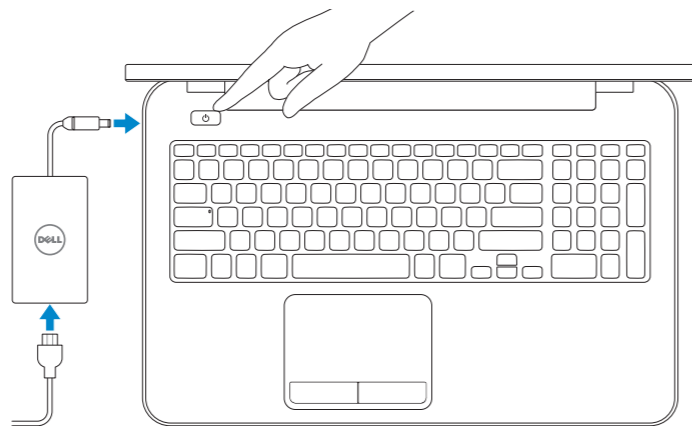

INSPIRON 17/17R

Quick Start Guide

Guide d'information rapide
Panduan Pengaktifan Cepat
Priložnik za hitri zagon
Hızlı Başlangıç Kılavuzu

1 Connect the power adapter and turn on your computer

Brancher l'adaptateur secteur et allumer votre ordinateur
Hubungkan adaptor daya dan hidupkan komputer Anda
Priključite napajalnik in vključite računalnik
Güç adaptörünü bağlayın ve bilgisayarınızı açın

2 Finish Windows setup

Terminer l'installation de Windows | Selesaikan penataan Windows
Dokončajte namestitve sistema Windows | Windows kurulumunu tamamlayın

Enable security and updates

Activez la sécurité et les mises à jour
Aktifkan pengamanan dan pemutakhiran
Omogočite varnost in posodobitve
Güvenlik ve güncellemeleri etkinleştirin